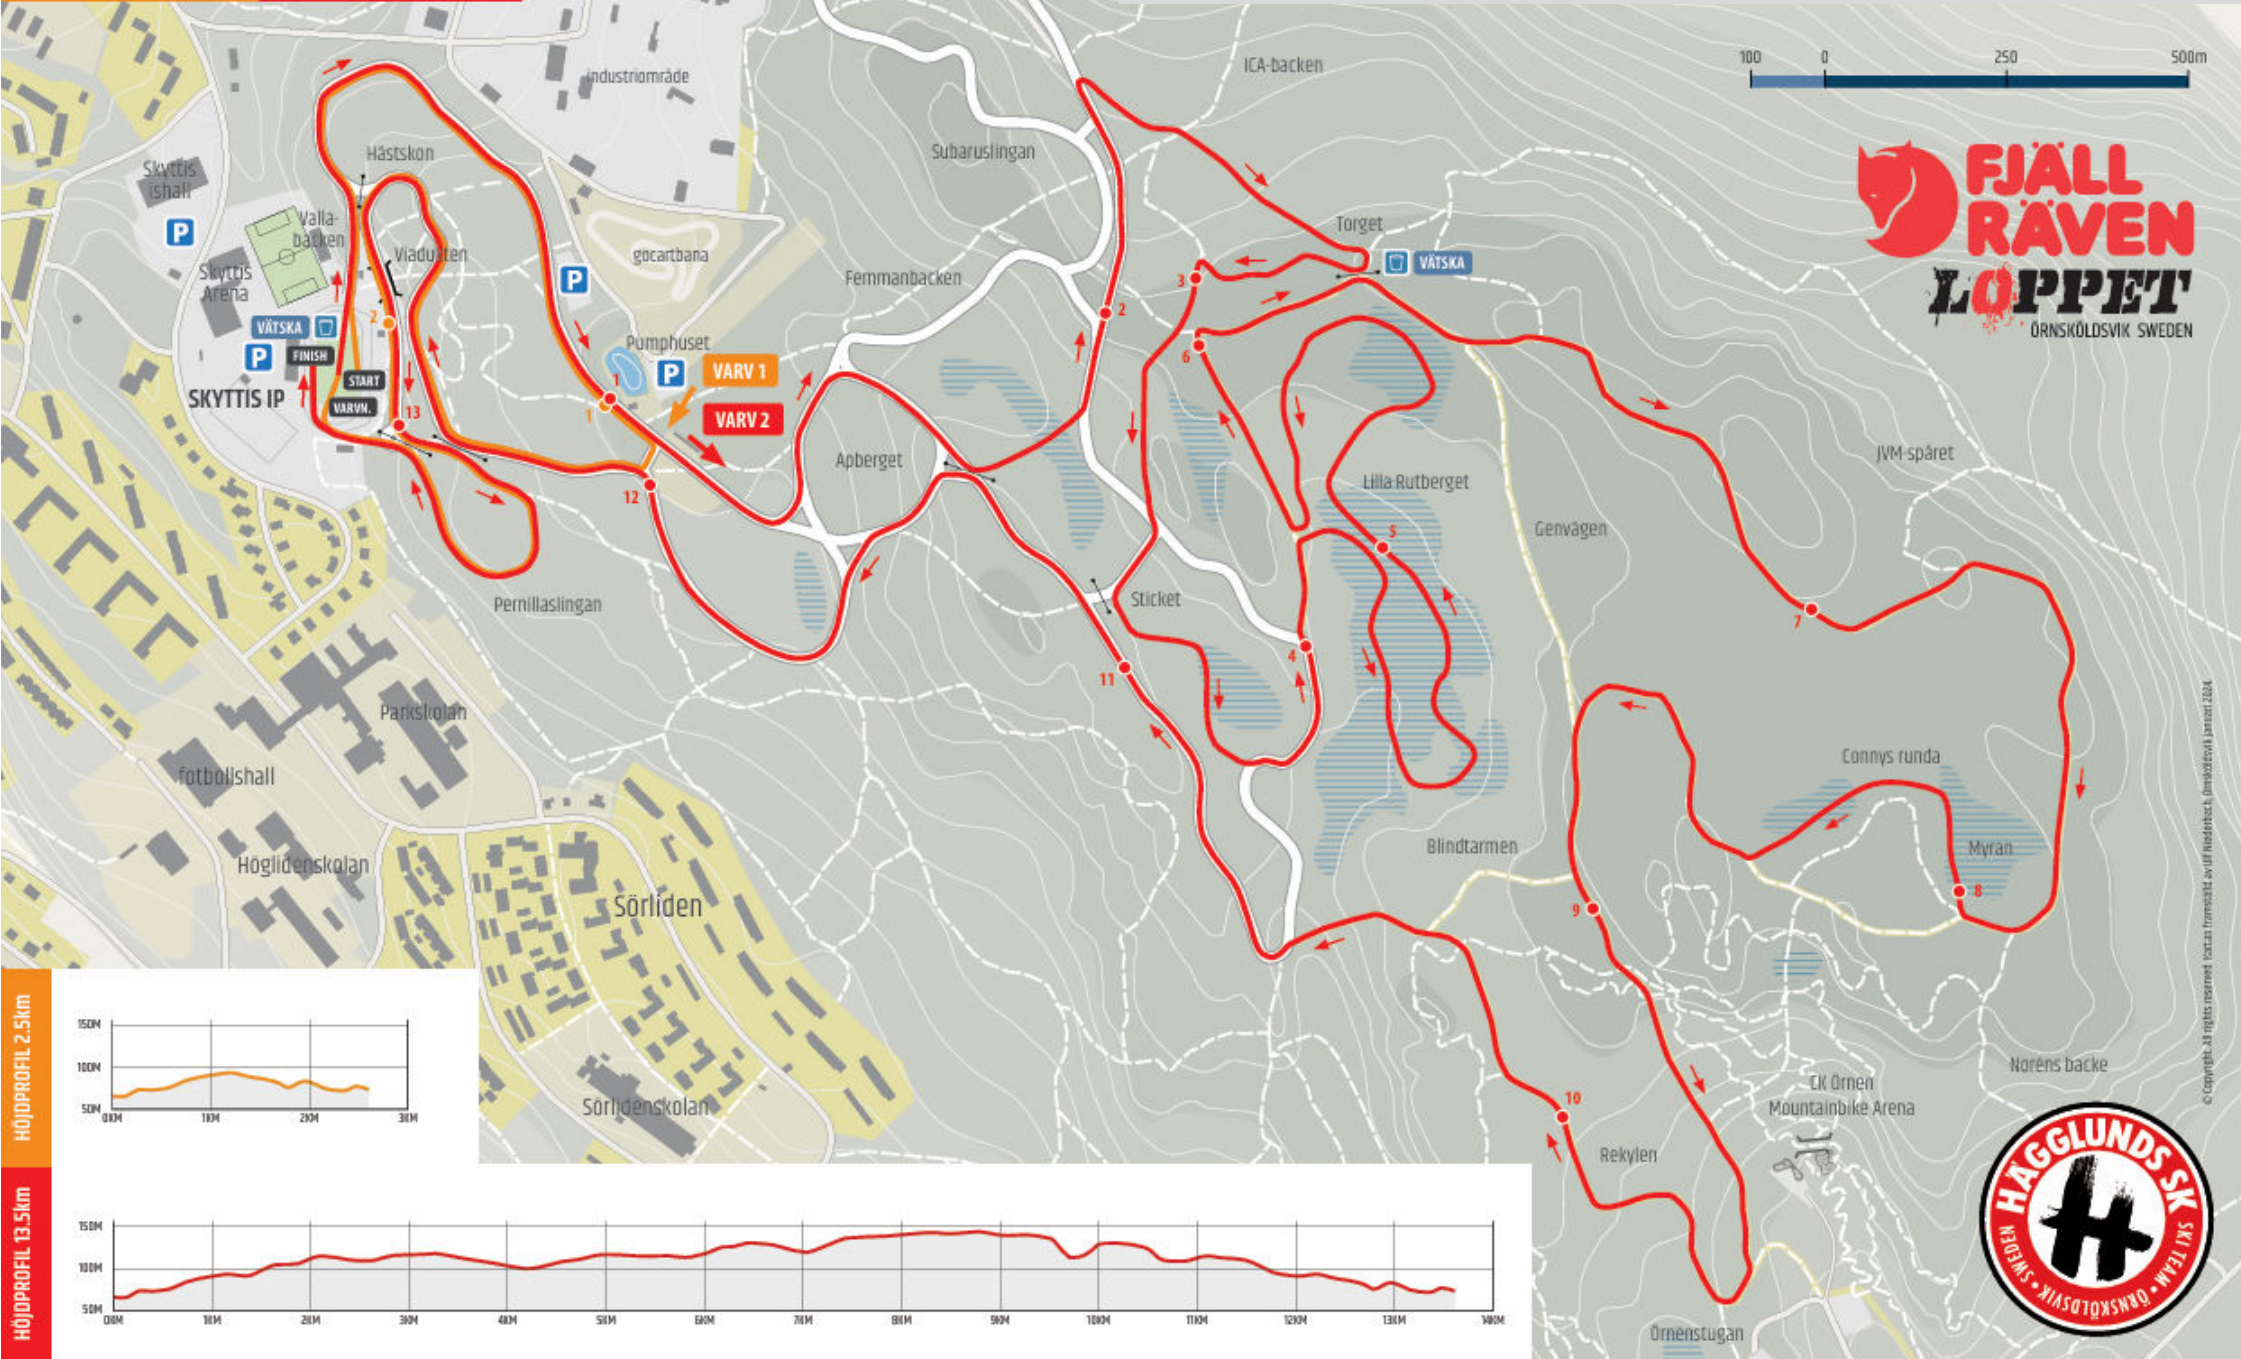

H/D 16km

1 x 2.5km + 1 x 13.5km

BANPROFIL FJÄLLRÄVENLOPPET 16 KM 2025

HÄGGLUNDS SKI TEAM SKYTTIS IP 2025-02-08

HÖJDPROFIL 2.5km
HÖJDPROFIL 13.5km

© Copyright. All rights reserved. Kartan framväntad av Ulf Högström, Örnsköldsvik januari 2024