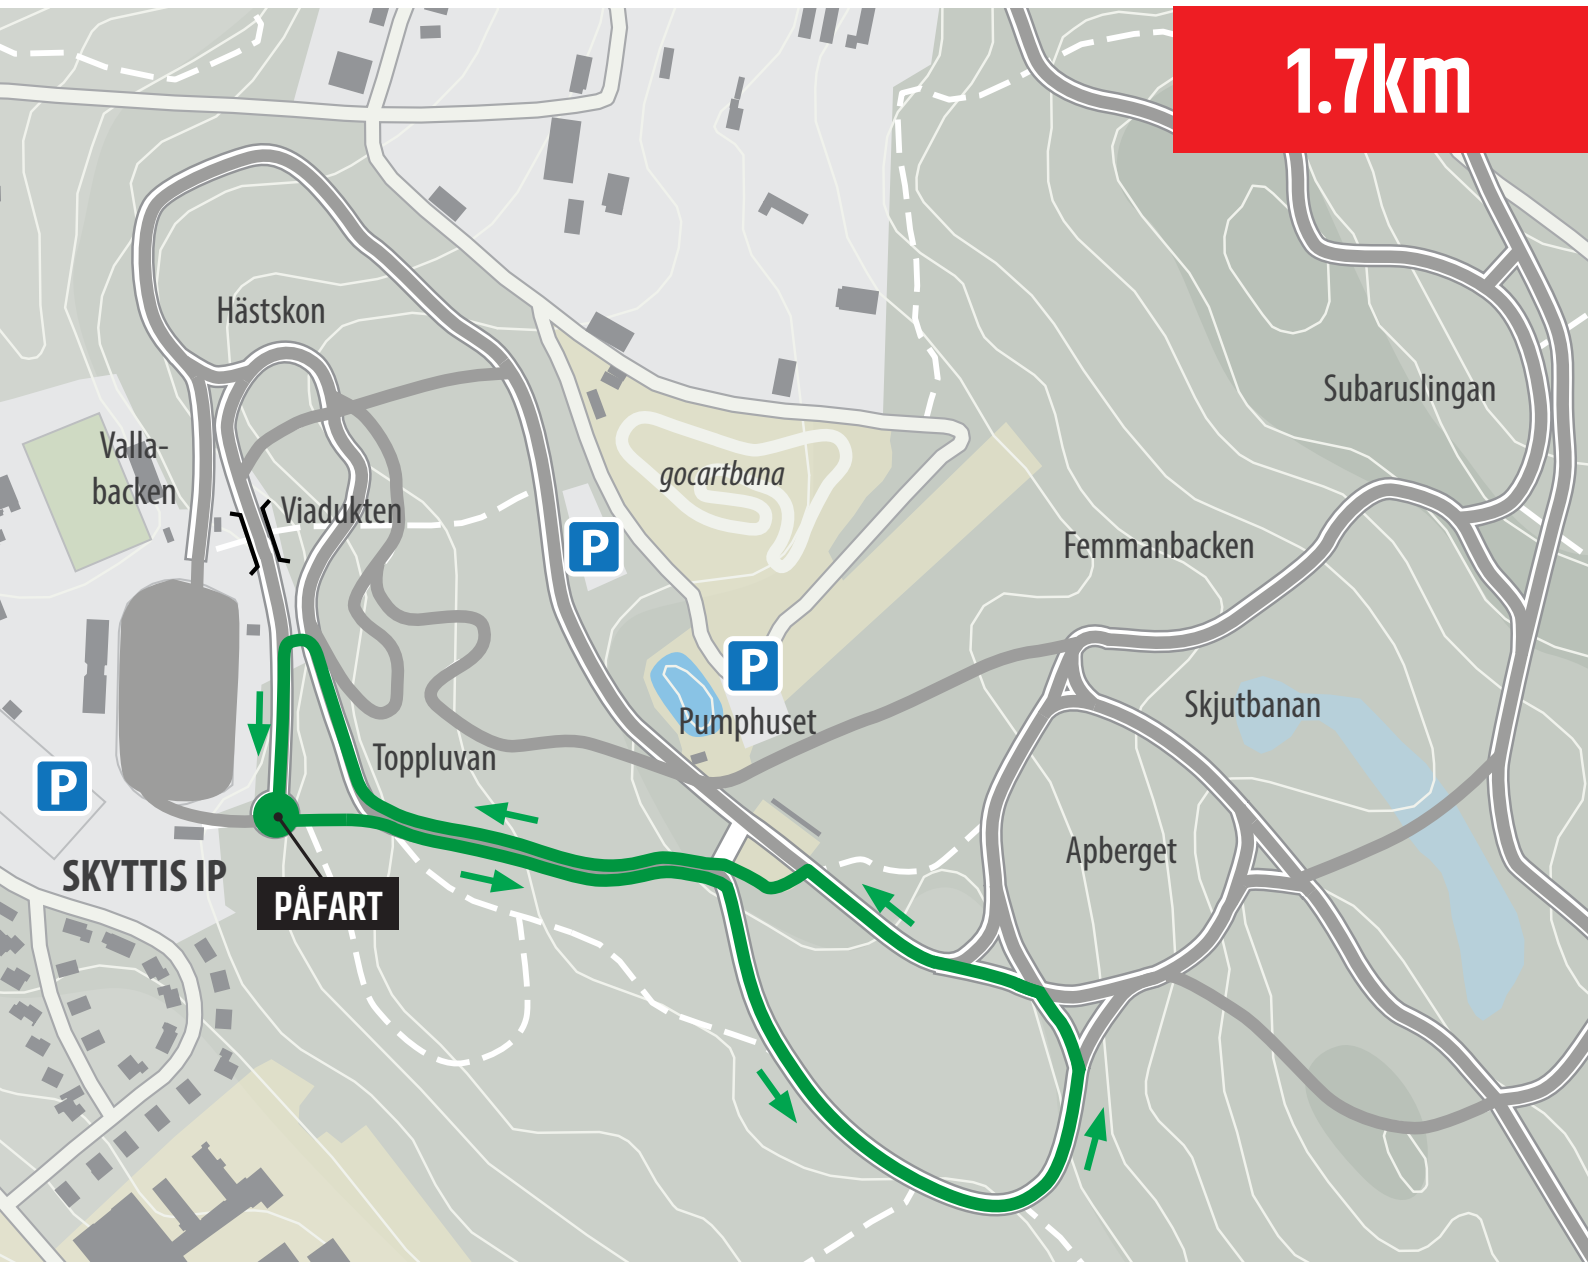

SPÅRSTATUS SKYTTIS FRILUFTSOMRÅDE

Stadionbacken - Sörlidenslingan - Stadionbacken - Hyllan

1.7km

TECKENFÖRKLARING

-  PISTADE SPÅR - KONSTSNÖ
-  ENDAST SKATE - NATURSNÖ
-  PISTNING PÅGÅR - KONSTSNÖ
-  KONSTSNÖTILLVERKNING PÅGÅR
-  INGA PISTADE SPÅR
-  ÅKRIKTNING

SPÅRSTATUS

De gröna markeringarna är de spår som för tillfället är åkbara.
Start sker nere vid Rondellen på Skyttis IP.
Därefter är det högerspår uppför Stadionbacken och hela slingan runt.
Klassiska spår ligger i utkanterna och skate i mitten mellan de klassiska spåren.
OBS! Åkriktning efter pilarna. Visa hänsyn!