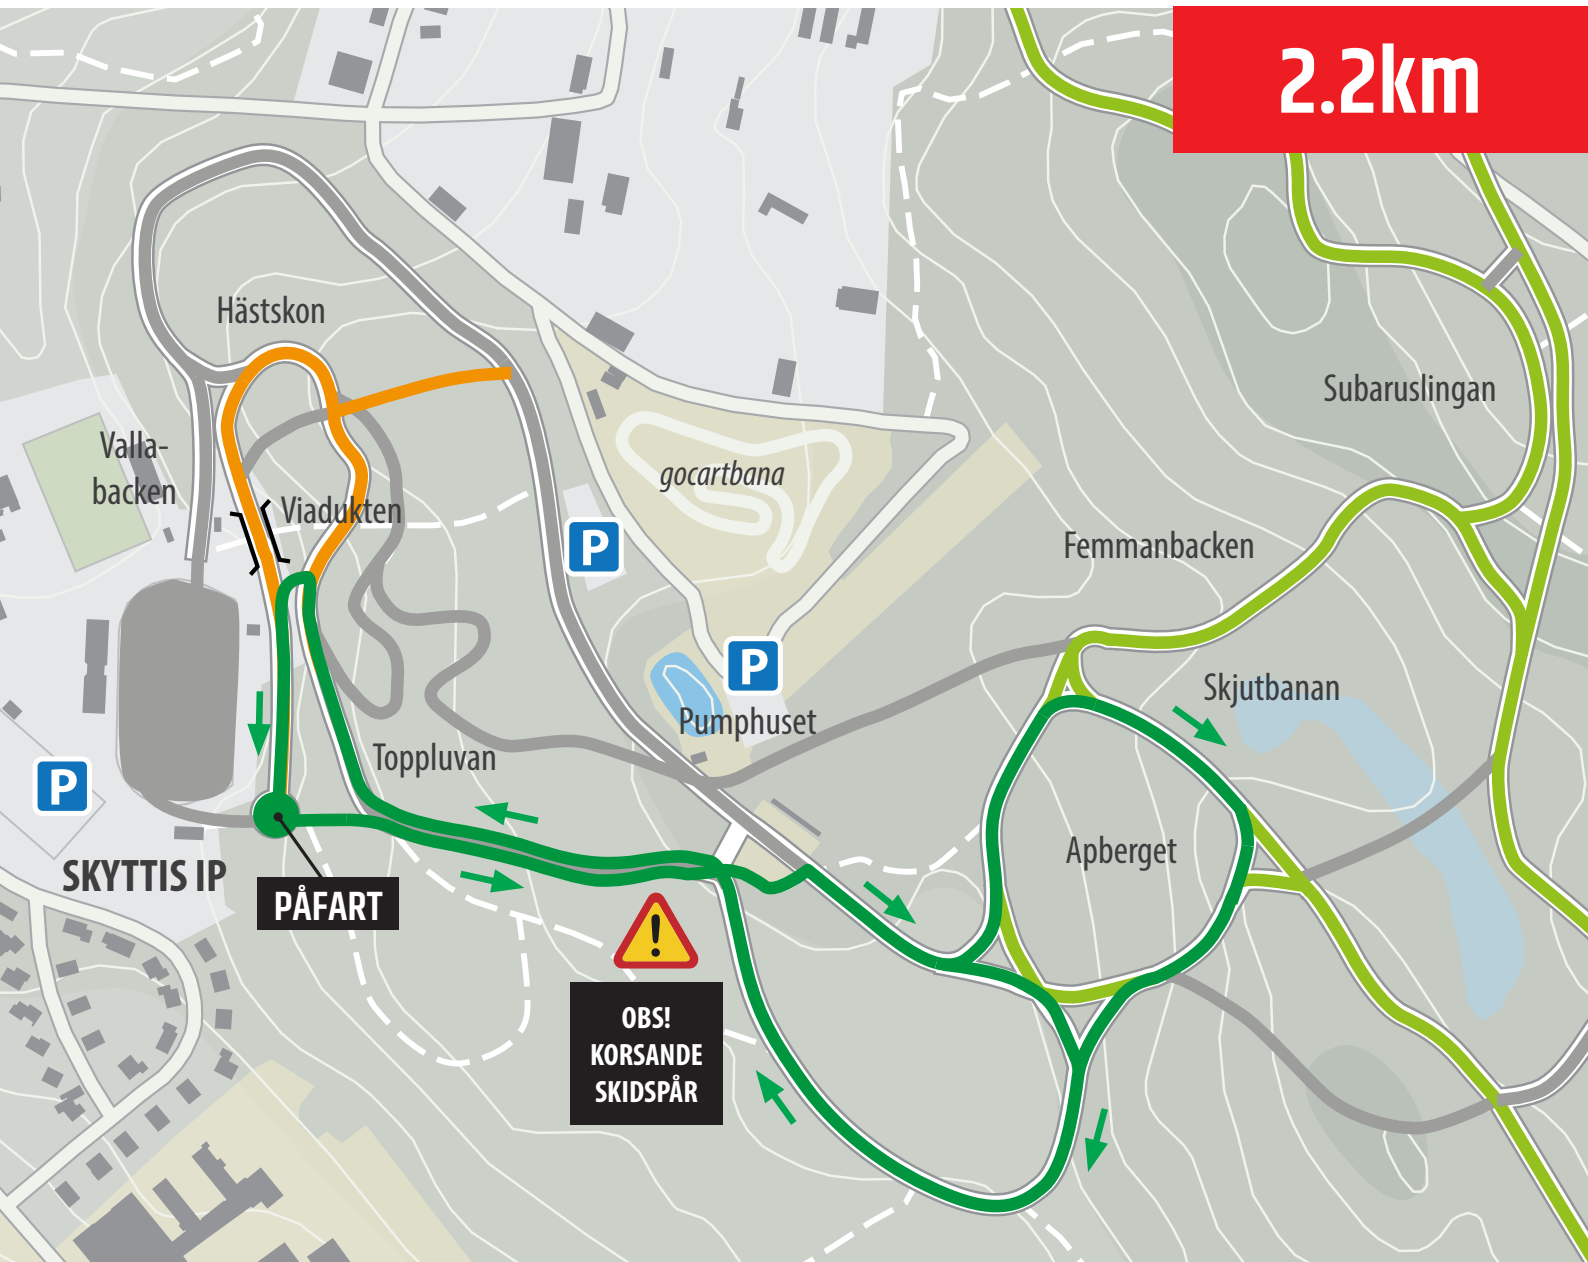

SPÅRSTATUS SKYTTIS FRILUFTSOMRÅDE

Stadionbacken - Apberget - Sörliden - Stadionbacken - Hyllan

2.2km

TECKENFÖRKLARING

-  PISTADE SPÅR - KONSTSNÖ
-  PISTADE SPÅR - NATURSNÖ
-  PISTNING PÅGÅR - KONSTSNÖ
-  KONSTSNÖTILLVERKNING PÅGÅR
-  INGA PISTADE SPÅR
-  ÅKRIKTNING

SPÅRSTATUS

De mörkgröna markeringarna är de spår där det är lagt konstsnö.

Start sker nere vid Rondellen på Skyttis IP.

Där är det högerspår uppför Stadionbacken som gäller. Därefter växlar man över och åker ordinarie åkriktning vid Apberget och Sörliden.

Övriga delar av 5:an och subarubacken är pistade med natursnö (ljusgrönt).

Klassiska spår ligger i utkanterna och skate i mitten mellan de klassiska spåren.

OBS! Åkriktning efter pilarna. Visa hänsyn!

HÄGGLUNDSSKI TEAM
ADRESS KANSLI:
Avägen 19, 891 51 Örnsköldsvik
TELEFON KANSLI: 0660-544 50
E-POST: info@hagglundsskiteam.se
WEBB: www.hagglundsskiteam.se