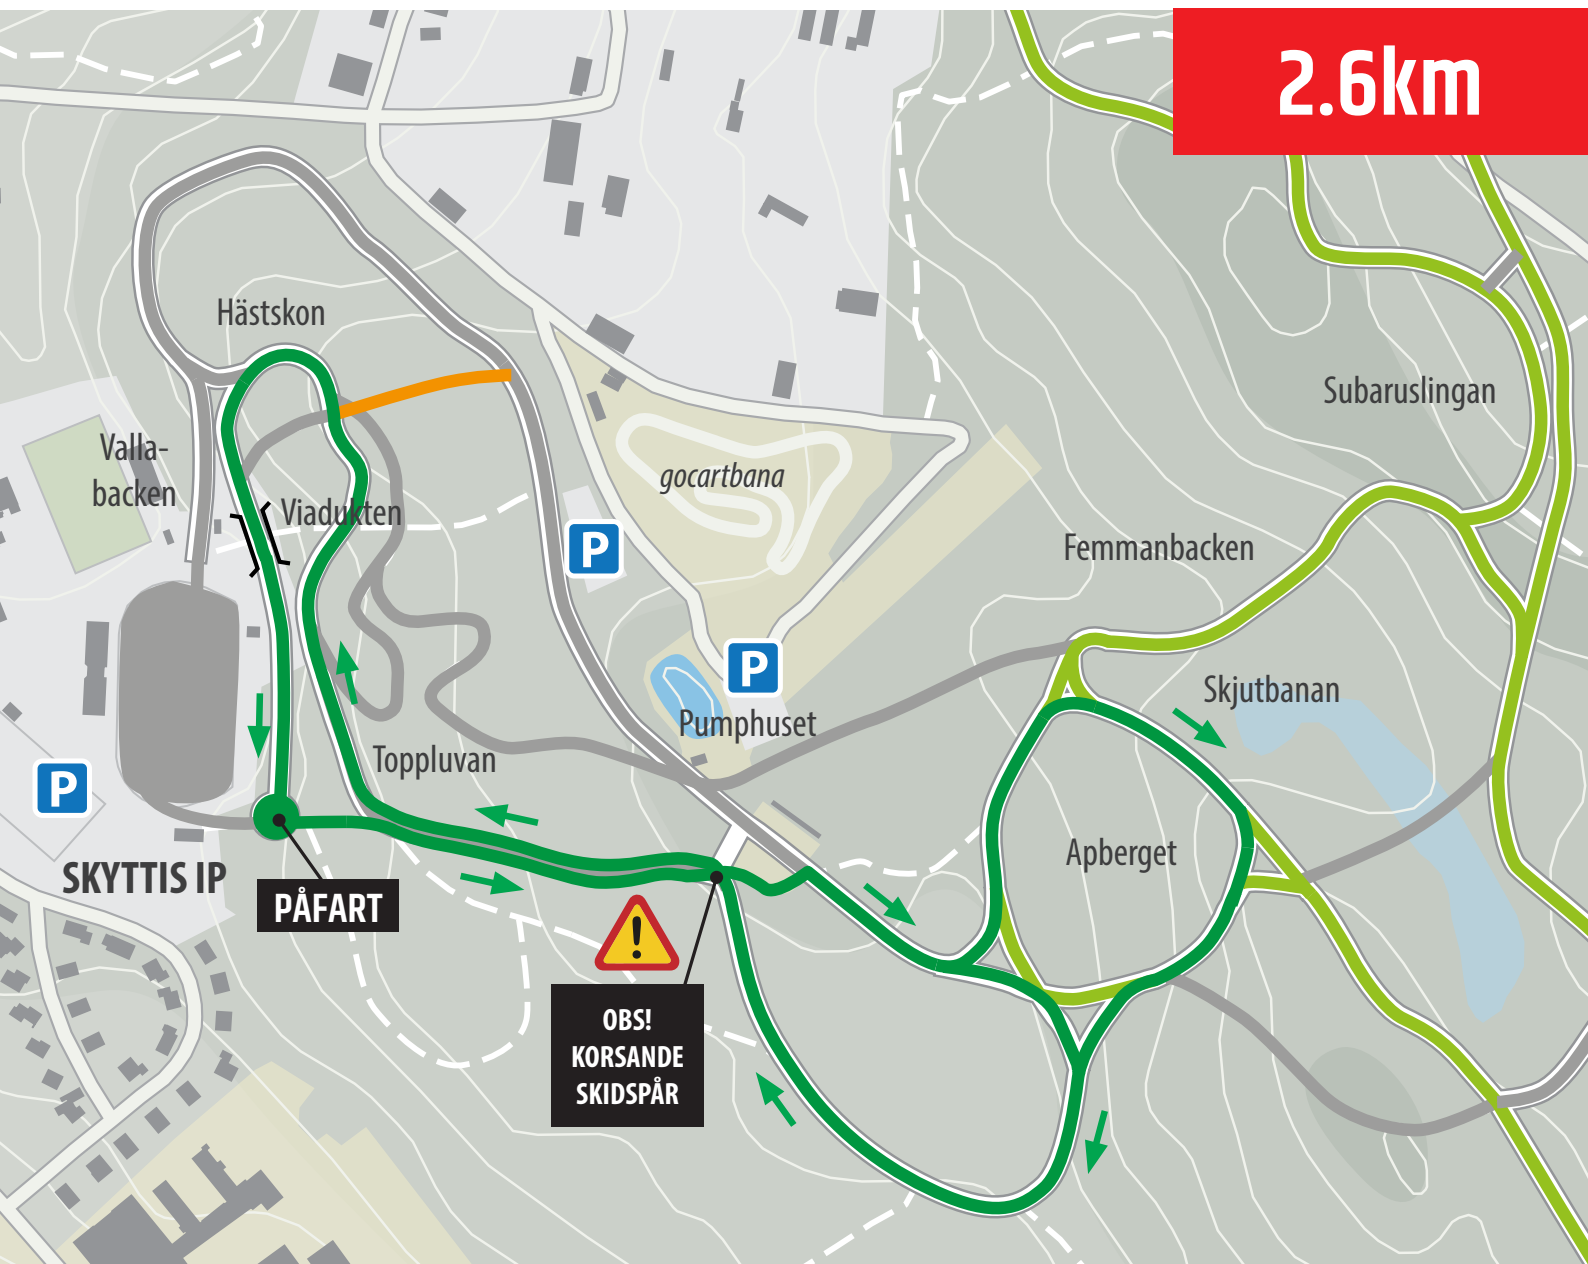

SPÅRSTATUS SKYTTIS FRILUFTSOMRÅDE

Stadionbacken - Apberget - Sörliden - Stadionbacken - Hästskon

2.6km

TECKENFÖRKLARING

- PISTADE SPÅR - KONSTSNÖ
- PISTADE SPÅR - NATURSNÖ
- PISTNING PÅGÅR - KONSTSNÖ
- KONSTSNÖTILLVERKNING PÅGÅR
- INGA PISTADE SPÅR
- ÅKRIKTNING

SPÅRSTATUS

De mörkgröna markeringarna är de spår där det är lagt konstsnö.

Start sker nere vid Rondellen på Skyttis IP.

Där är det högerspår uppför Stadionbacken som gäller. Därefter växlar man över och åker ordinarie åkriktning vid Apberget och Sörliden.

Övriga delar av 5:an och subarubacken är pistade med natursnö (ljusgrönt).

Klassiska spår ligger i utkanterna och skate i mitten mellan de klassiska spåren.

OBS! Åkriktning efter pilarna. Visa hänsyn!

HÄGGLUNDS SKI TEAM
ADRESS KANSLI:
Avägen 19, 891 51 Örnsköldsvik
TELEFON KANSLI: 0660-544 50
E-POST: info@hagglundsskiteam.se
WEBB: www.hagglundsskiteam.se