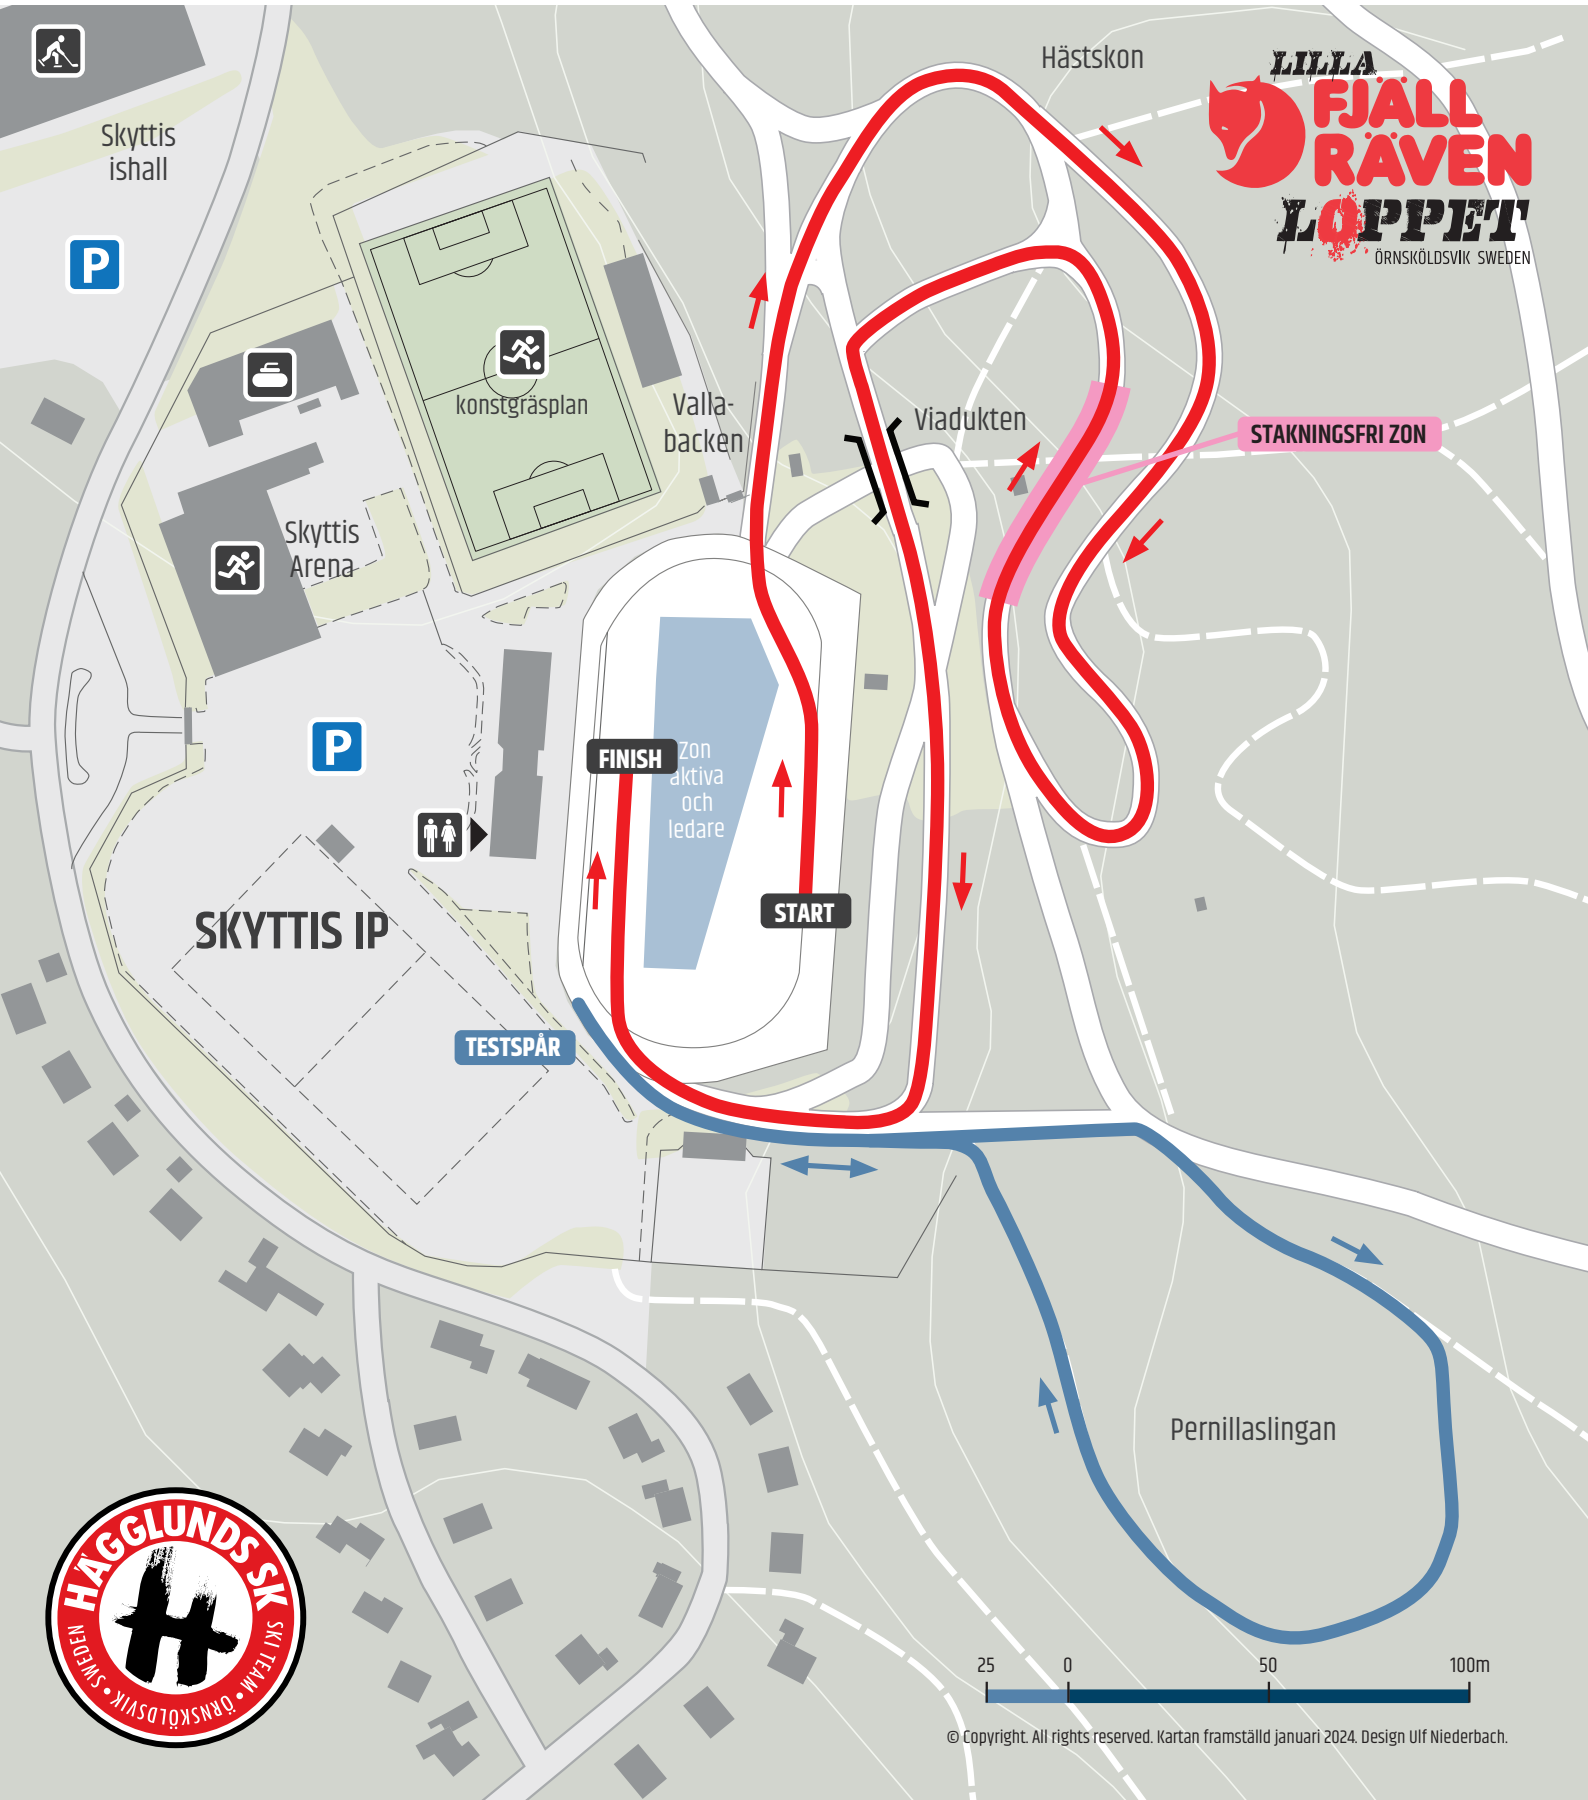

BANPROFIL LILLA FJÄLLRÄVENLOPPET 2024

MIX 2 (0-8 år), Ö1

1400m

HÄGGLUNDS SK SKI TEAM | SKYTTIS IP | 2024-02-10

25 0 50 100m

© Copyright. All rights reserved. Kartan framställd januari 2024. Design Ulf Niederbach.