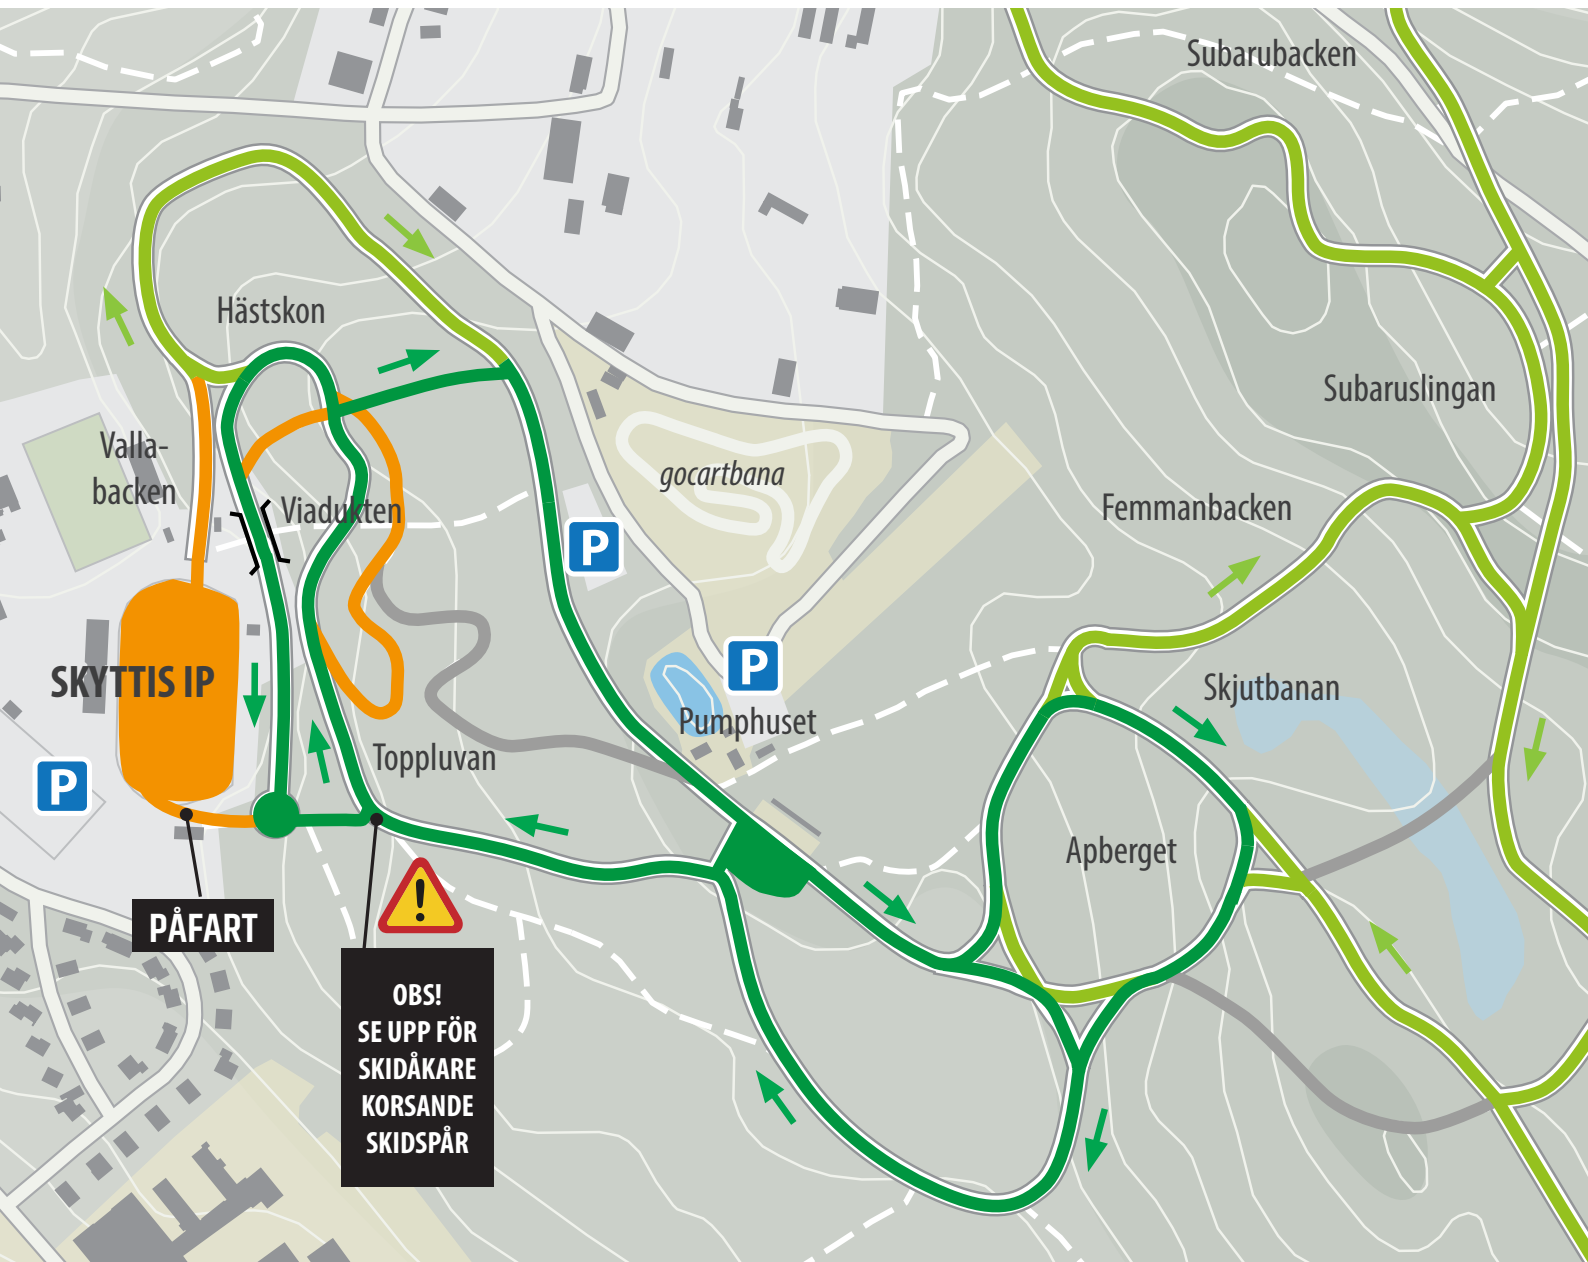

SPÅRSTATUS SKYTTIS FRILUFTSOMRÅDE

Snöstatus 2025-01-07

TECKENFÖRKLARING

- PISTADE SPÅR - KONSTSNÖ
- PISTADE SPÅR - NATURSNÖ
- PISTNING PÅGÅR - KONSTSNÖ
- KONSTSNÖTILLVERKNING PÅGÅR
- INGA PISTADE SPÅR
- ÅKRIKTNING

Start sker nere vid Rondellen på Skyttis IP. När man ansluter till spåret åker man direkt vänster mot hästskon följer ordinarie åkriktning. Klassiskt spår ligger i högerkant och skate på övriga delen av spårbädden.

OBS! Åkriktning sker efter pilarna. Visa hänsyn!