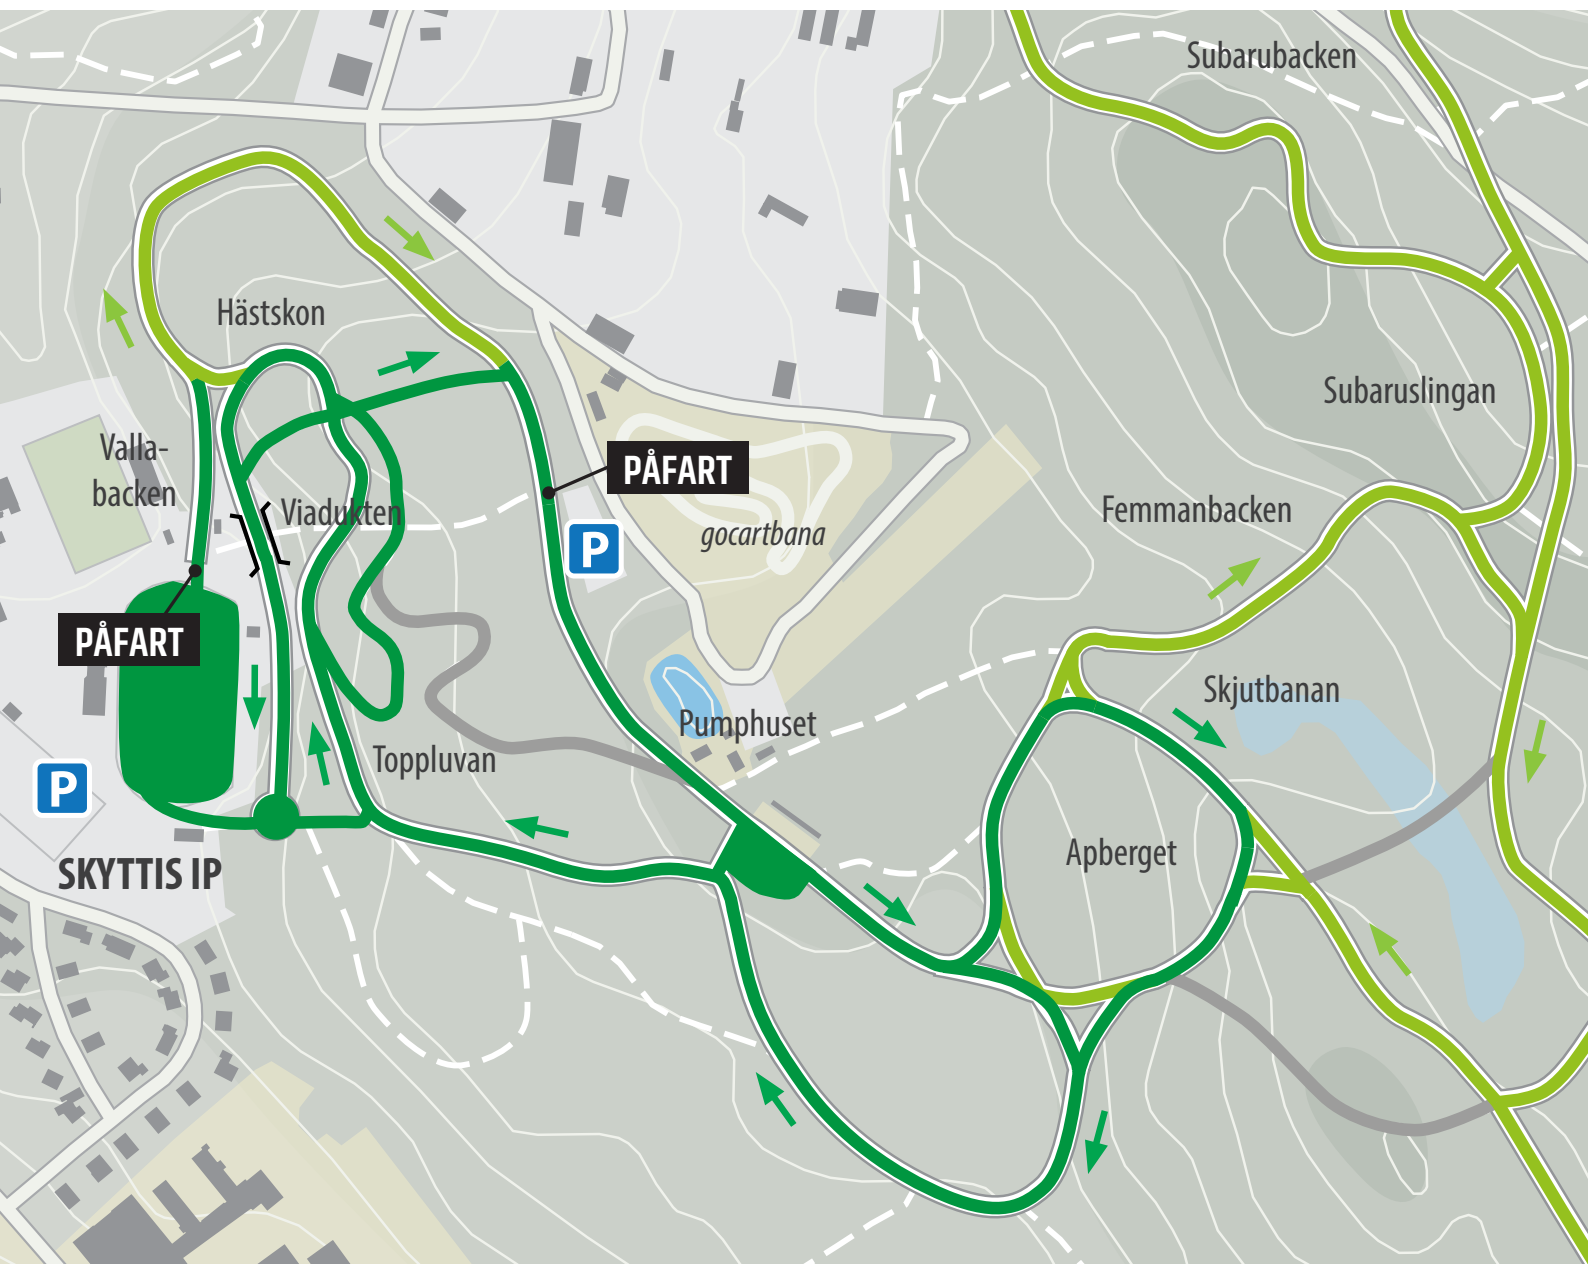

SPÅRSTATUS SKYTTIS FRILUFTSOMRÅDE

Snöstatus 2025-01-14

TECKENFÖRKLARING

-  PISTADE SPÅR - KONSTSNÖ
-  PISTADE SPÅR - NATURSNÖ
-  PISTNING PÅGÅR - KONSTSNÖ
-  KONSTSNÖTILLVERKNING PÅGÅR
-  INGA PISTADE SPÅR
-  ÅKRIKTNING

SPÅRSTATUS

De mörkgröna markeringarna är de spår där det är lagt konstsnö. Övriga delar som är markerat med ljusgrönt är pistade med natursnö. Påfart sker endera vid Vallabacken på Skyttis IP eller från parkeringen vid Varggropen. Klassiskt spår ligger i högerkant och skate på övriga delen av spårbädden. OBS! Åkriktning sker efter pilarna. Visa hänsyn!